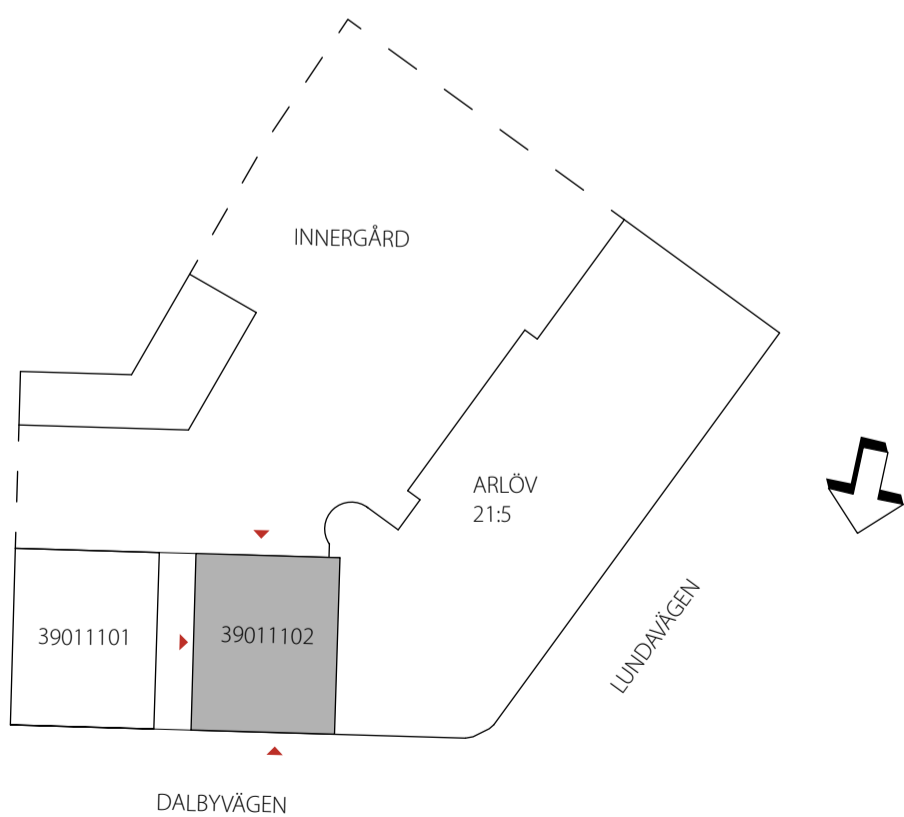

0 1 2 3 4 5 METER  
PLAN SKALA 1:100 (A3)

SITUATIONSPLAN SKALA 1:500 (A3)

Område:	Geukahuset
Adress:	Dalbyvägen 1
Objekt nr:	39011102
Byggår:	1908
Yta:	89.9 kvm
Fastighetsbeteckning:	Arlöv 21:5