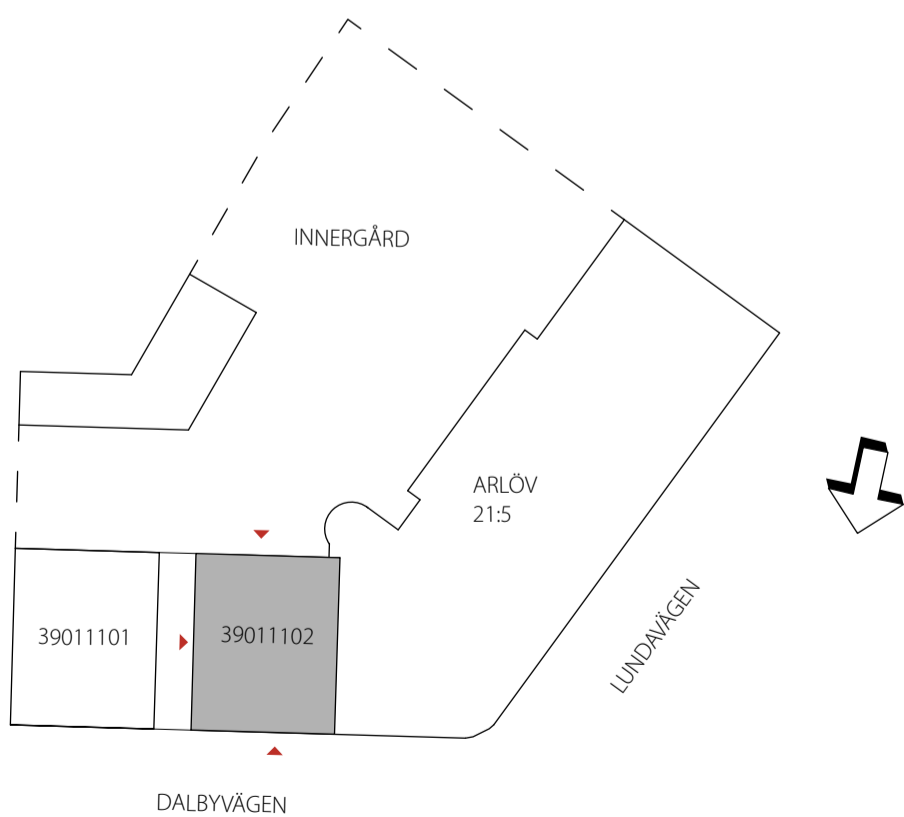

0 1 2 3 4 5 METER
PLAN SKALA 1:100 (A3)

SITUATIONSPLAN SKALA 1:500 (A3)

Område: Geukahuset

Adress: Dalbyvägen 1

Objekt nr: 39011102

Byggår: 1908

Yta: 89.9 kvm

Fastighets-
beteckning: Arlöv 21:5